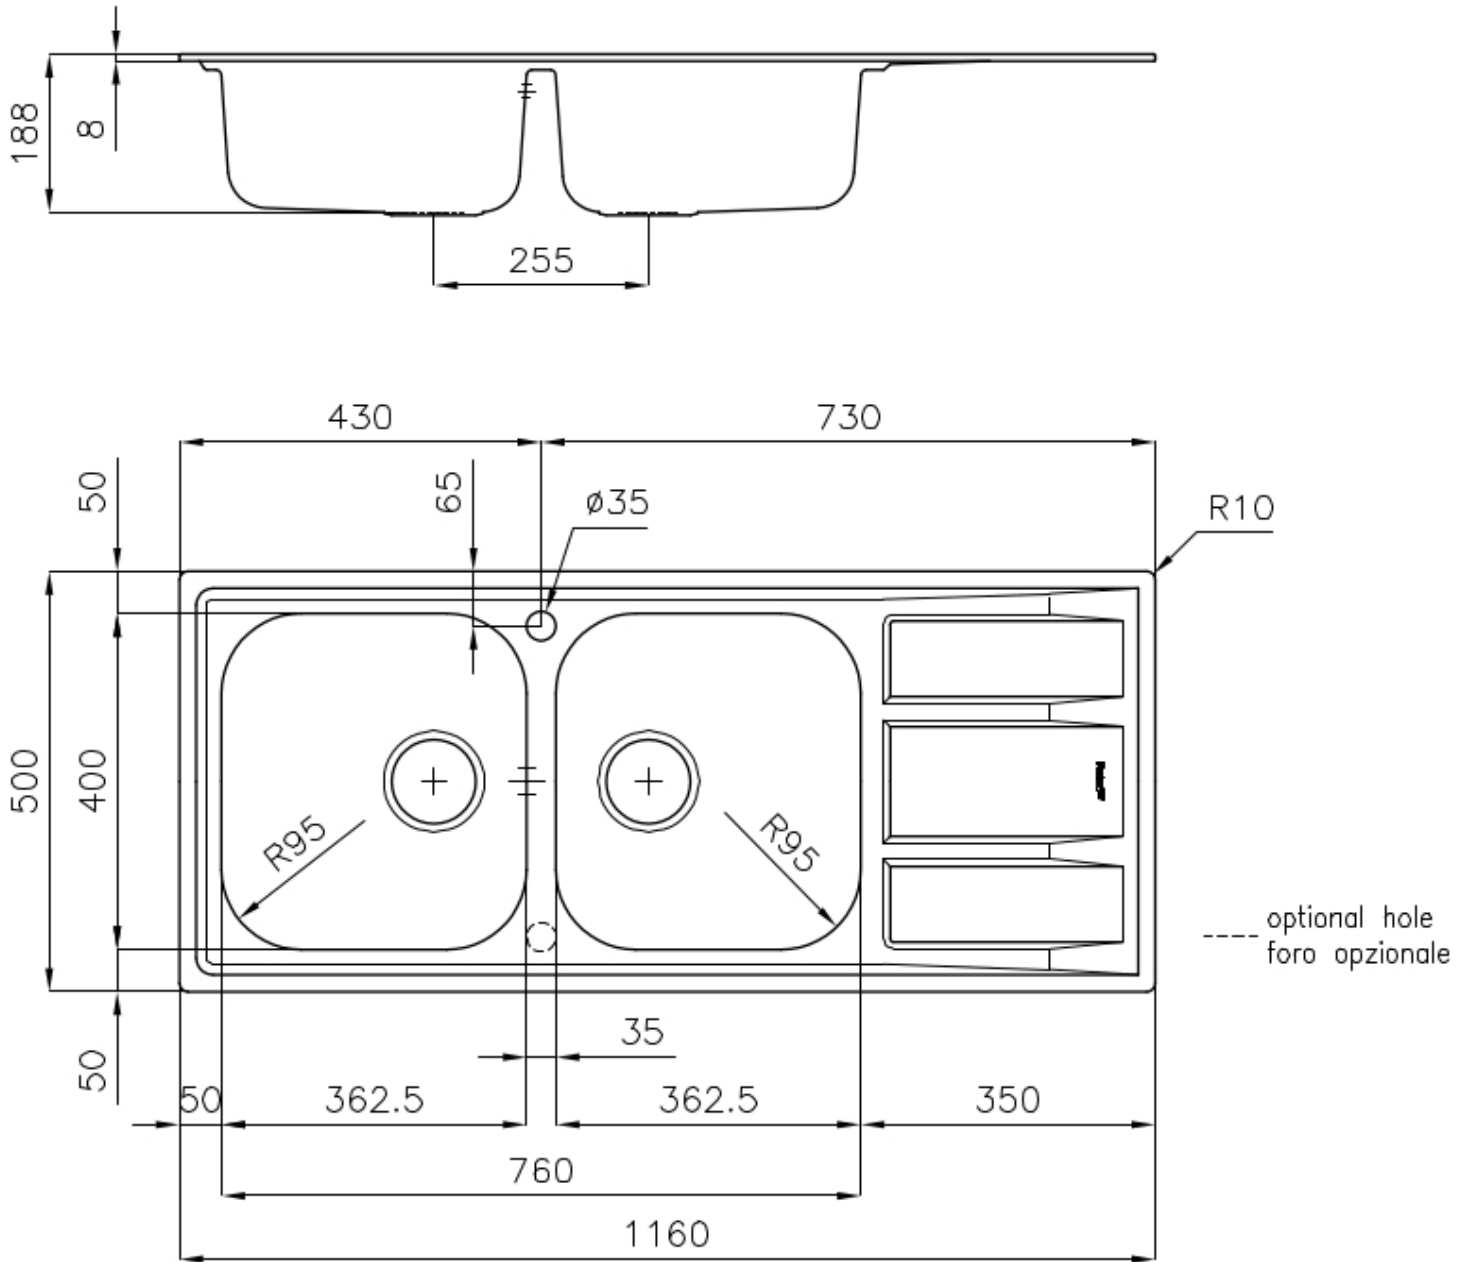

DETALLES

Acabado

Foster cepillado

Borde Instalación

Estándar (Borde 8 mm)

Material Acero inoxidable AISI 304

Texture Microfoster

Base 80-90 cm

Dimensiones 1160 x 500 mm

Dotaciones estándar Soportes de fijación, junta, desagüe, rebosadero y sifón, Caja de embalaje

Orificios Monomando 1 orificio de serie - 2° orificio bajo petición

Hueco de encastre 1140 x 480 mm

Escurreidor Si

Anchura 116 cm

Medida de la cubeta 362,5x400mm

Número de cubetas 2 cubetas

Desagüe Desagüe 3.5 "

DIBUJOS TÉCNICOS

ACCESORIOS OPCIONALES

Cesta blanca de acero inoxidable
8611 000